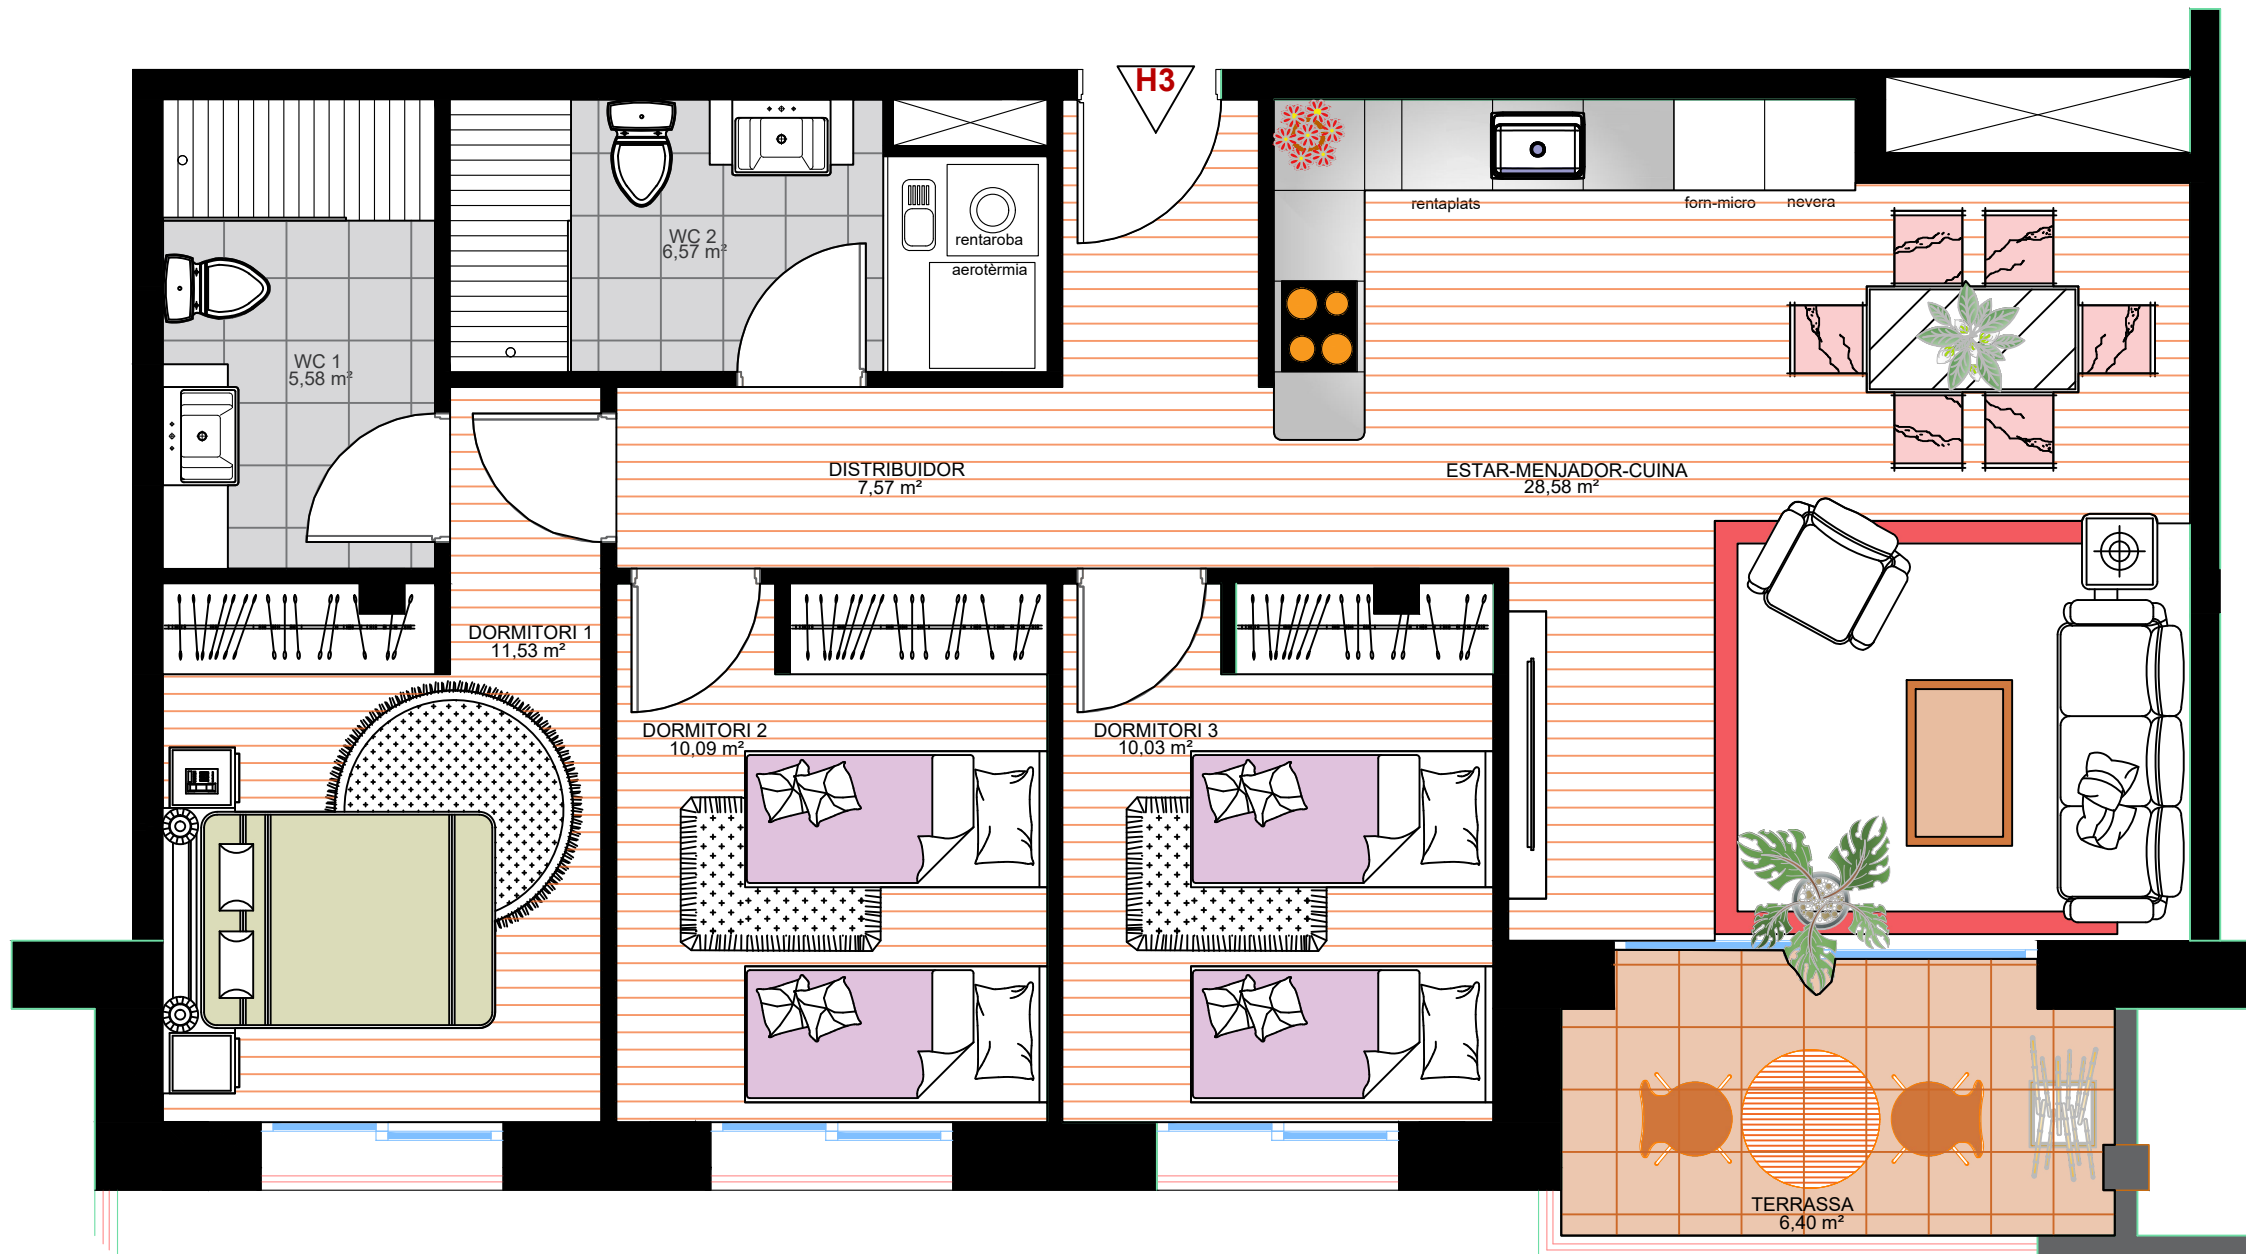

EDIFICI LLIBERTAT

C. SANT VICENÇ 28

HABITATGE TIPUS 3

Superfície Útil 84,98m²

Sup. Construïda 99,75m²

Superfície Terrassa 6,40m²

PROMOU I CONSTRUEIX:

SOLGAN GESTIÓ SL