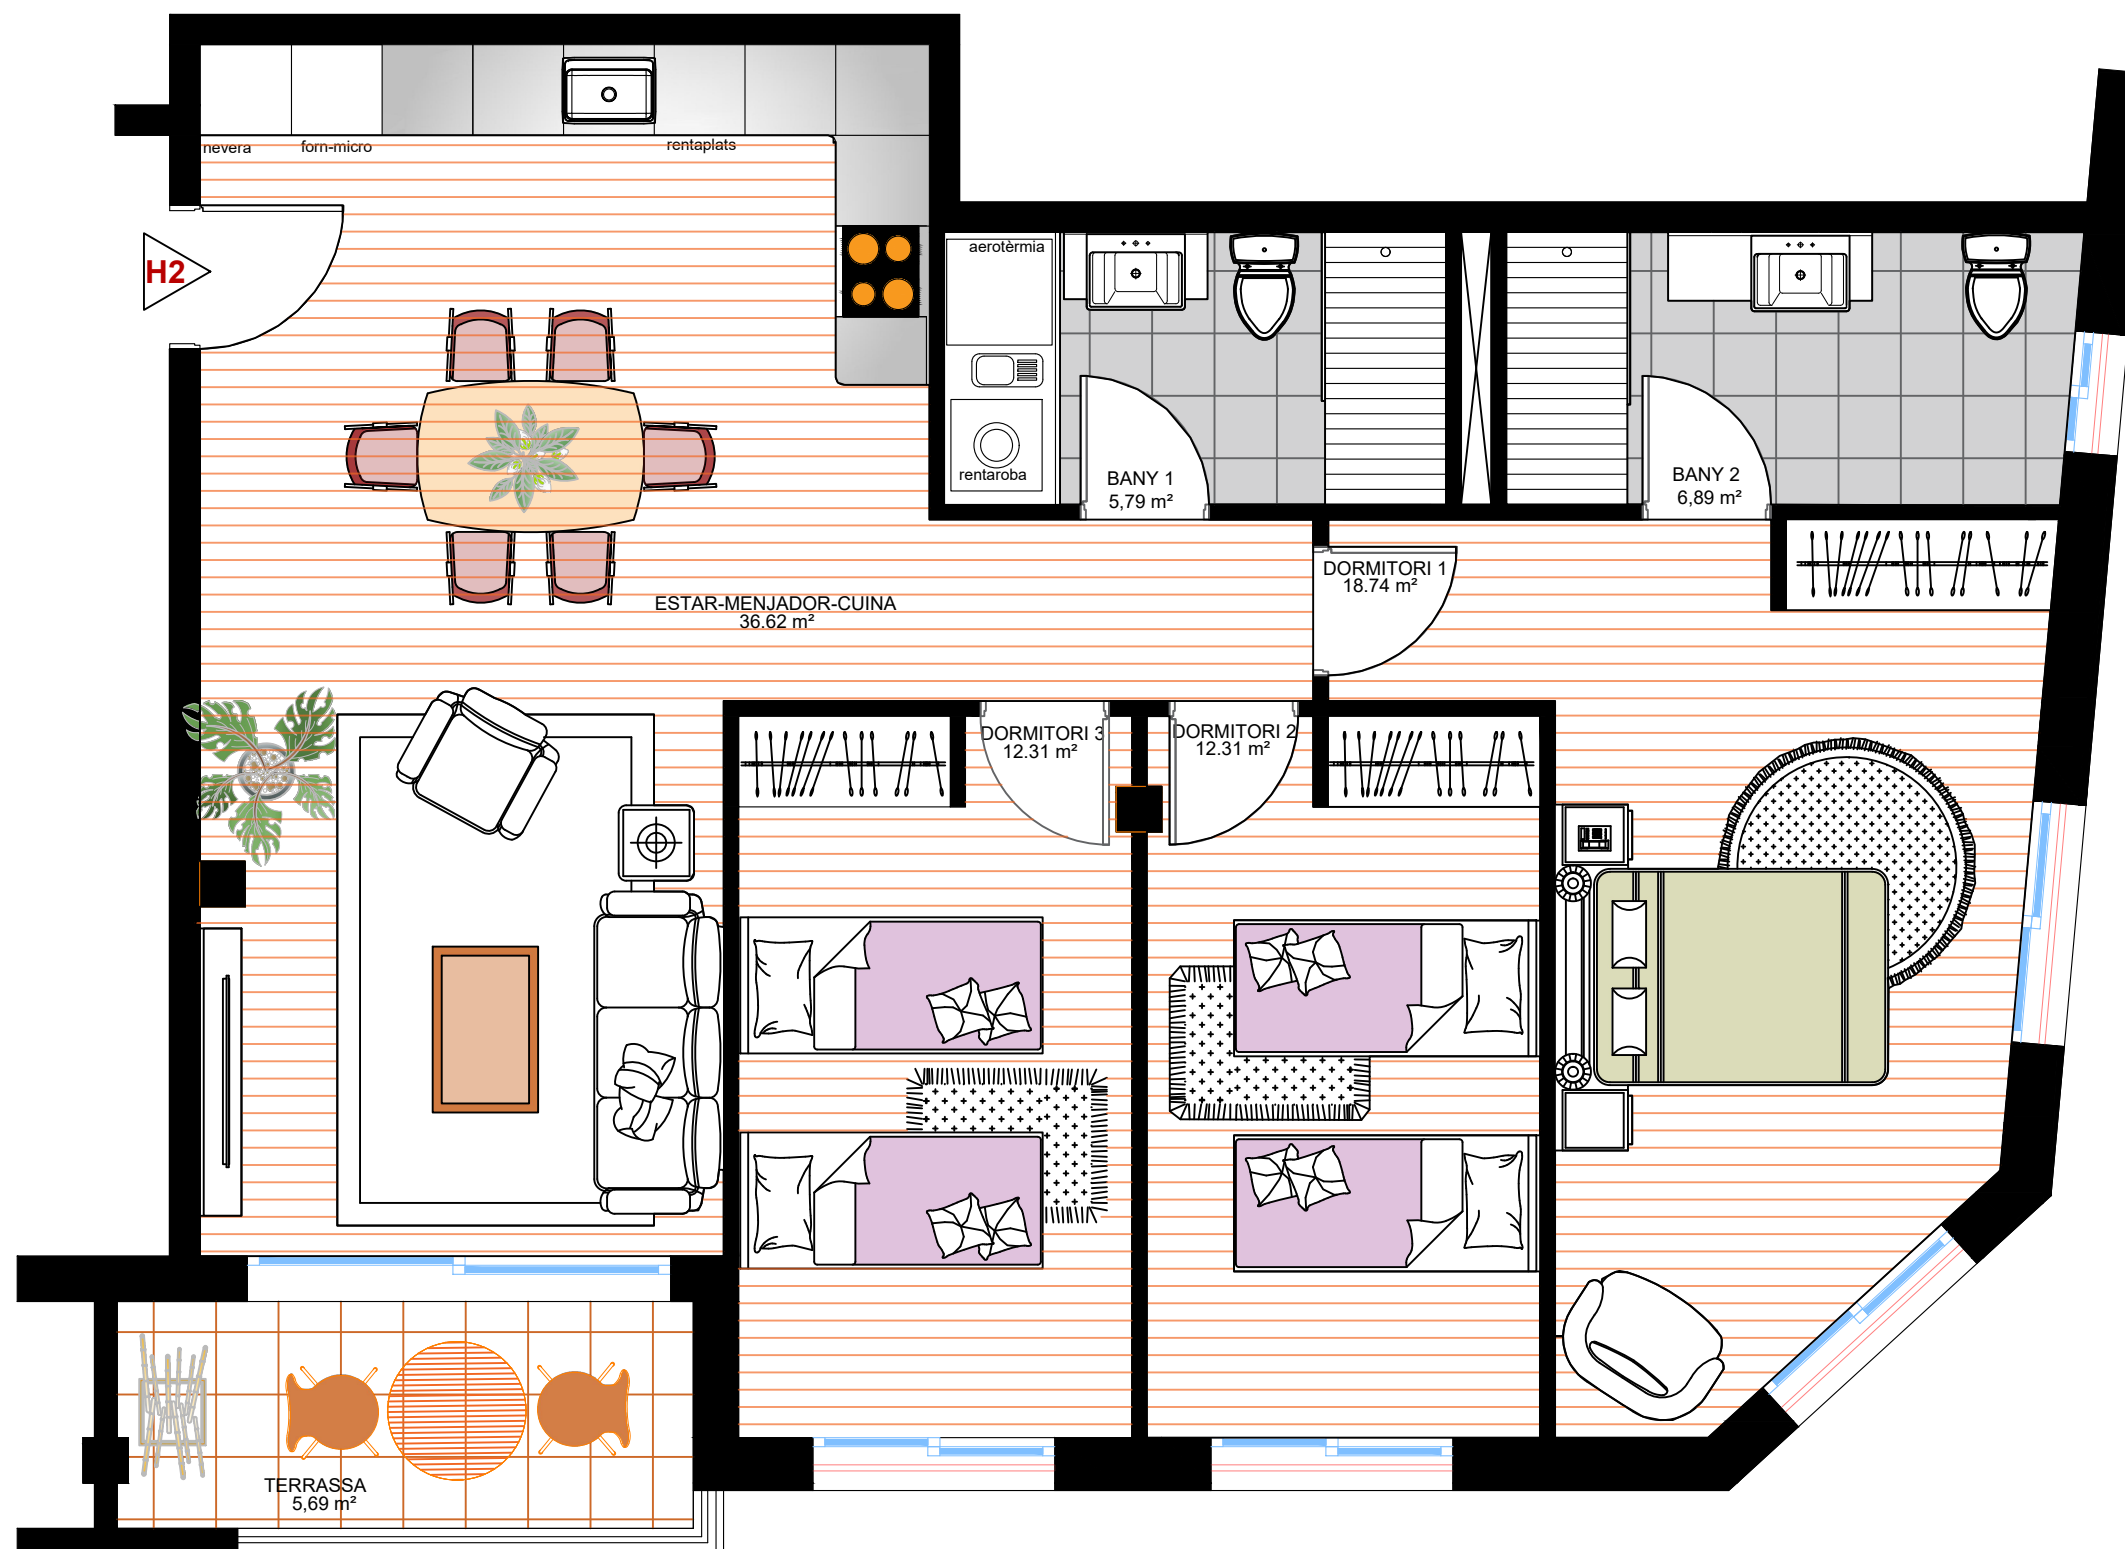

EDIFICI LLIBERTAT

C. SANT VICENÇ 28

HABITATGE TIPUS 2

Superfície Útil 95,51m²

Sup. Construïda 111,41m²

Superfície Terrassa 5,69m²

PROMOU I CONSTRUEIX:

SOLGAN GESTIÓ SL