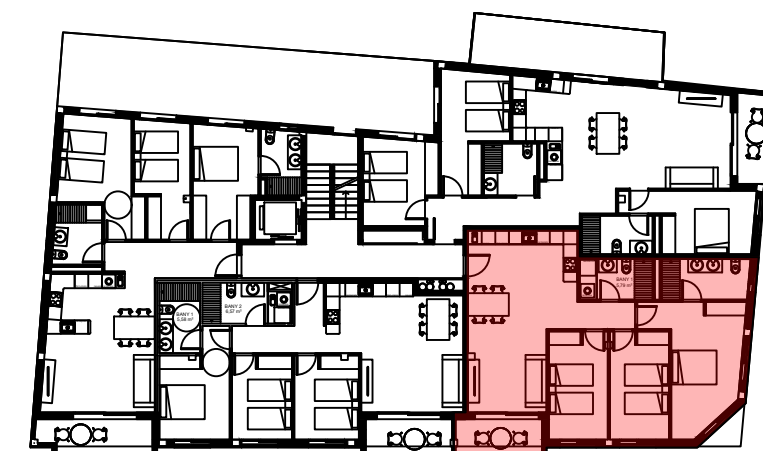

EDIFICI LLIBERTAT

C. SANT VICENÇ 28

HABITATGE TIPUS 2

Superfície Útil 95,51m²

Sup. Construïda 111,41m²

Superfície Terrassa 5,69m²

PROMOU I CONSTRUEIX:

SOLGAN GESTIÓ SL